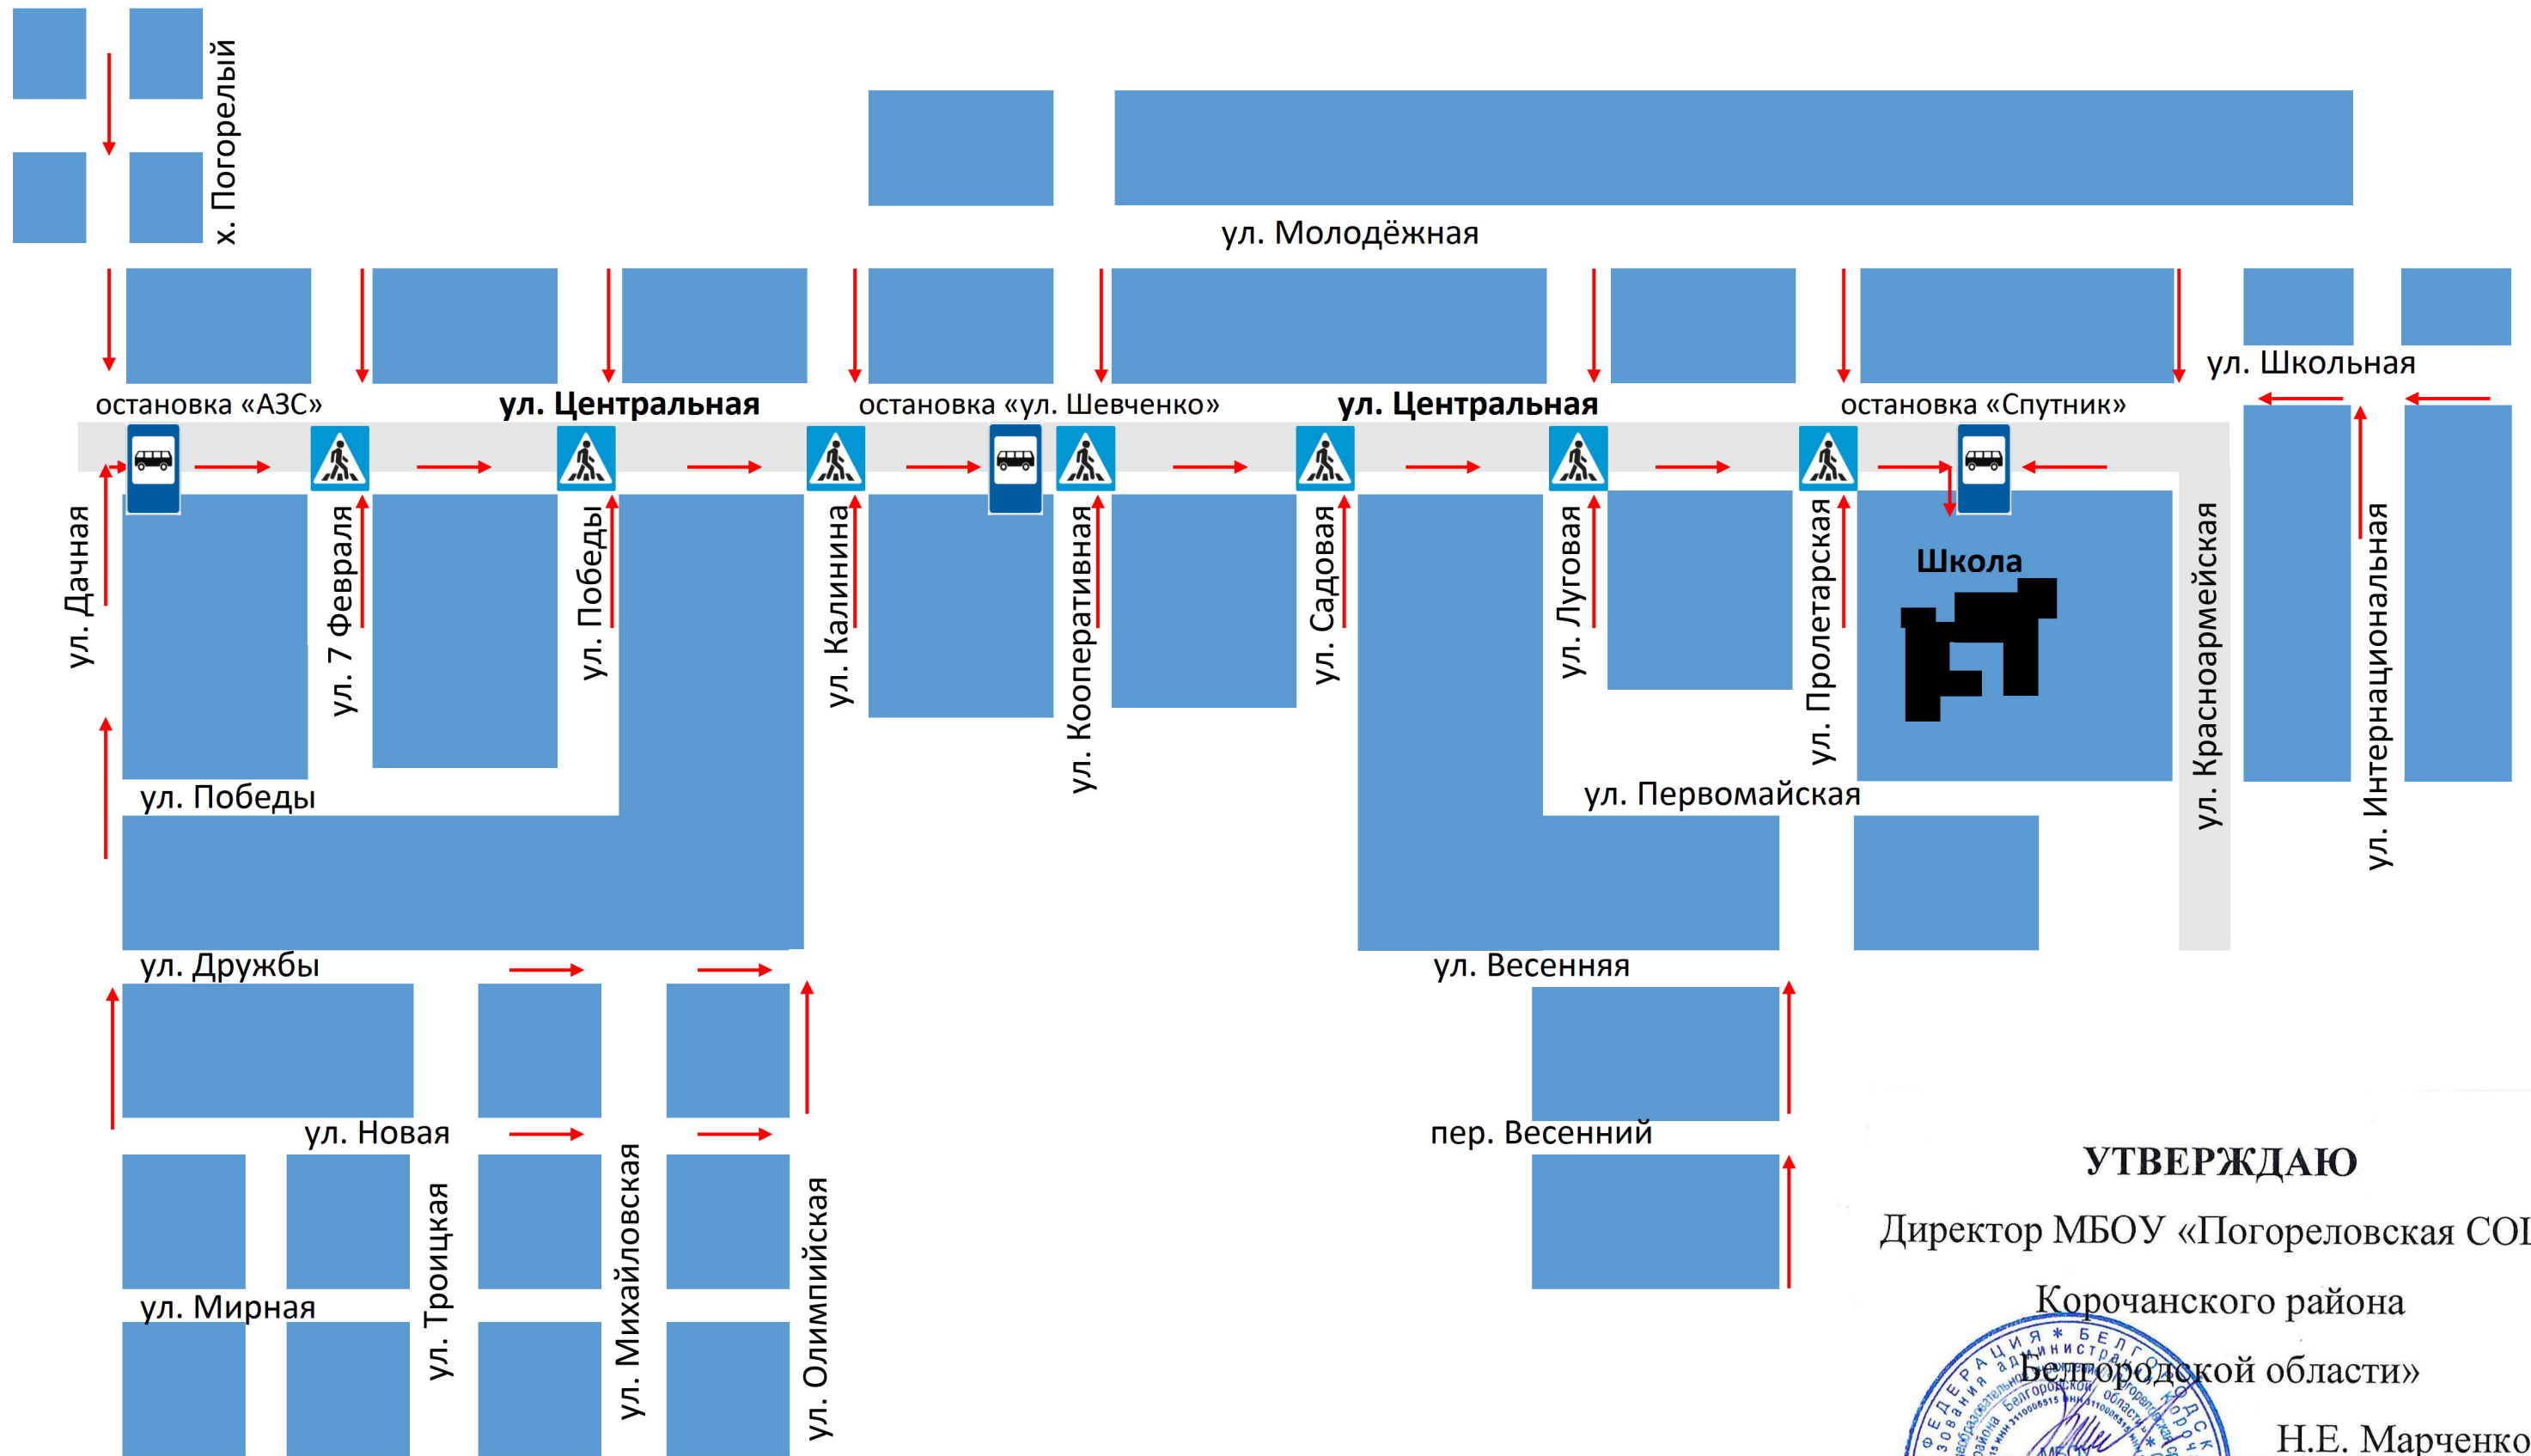

План-схема «Безопасный путь в МБОУ «Погореловская СОШ»

УТВЕРЖДАЮ

Директор МБОУ «Погореловская СОШ

Корочанского района

Белгородской области»

Н.Е. Марченко

2022 года